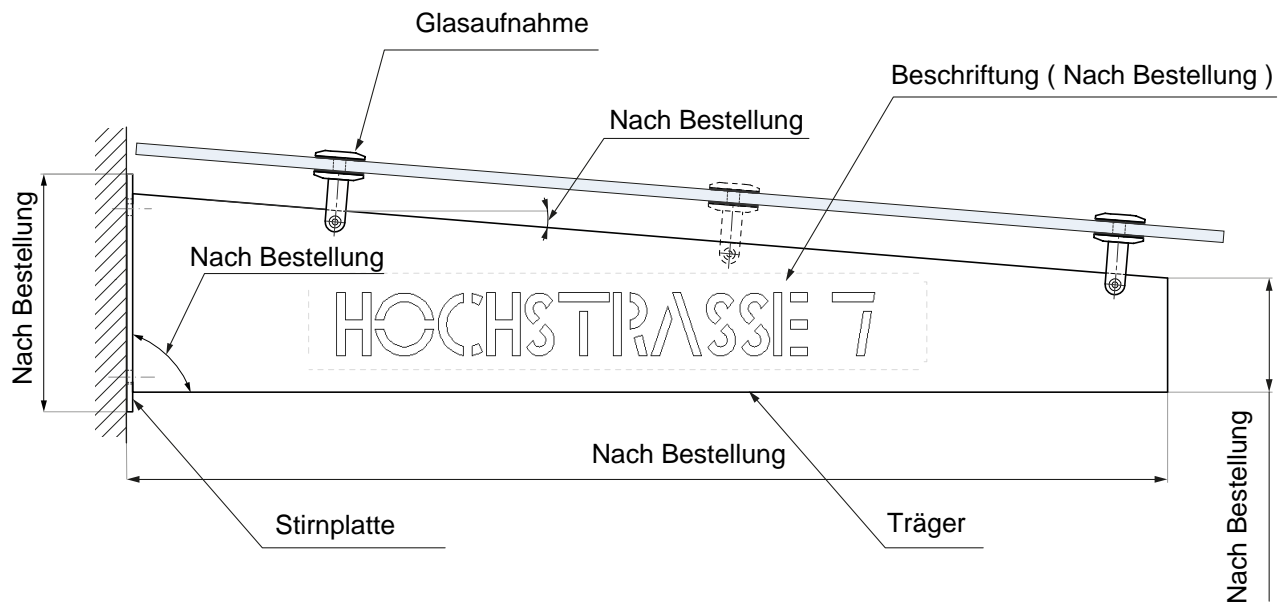

Vordachsystem Gamma - Sonderbau

Nr. Art.	Träger (mm)	Strinplatte (mm)	Glasaufnahme	Preis
0480 - 0252	Nach Bestellung	Nach Bestellung	Nach Bestellung	Nach Anfrage