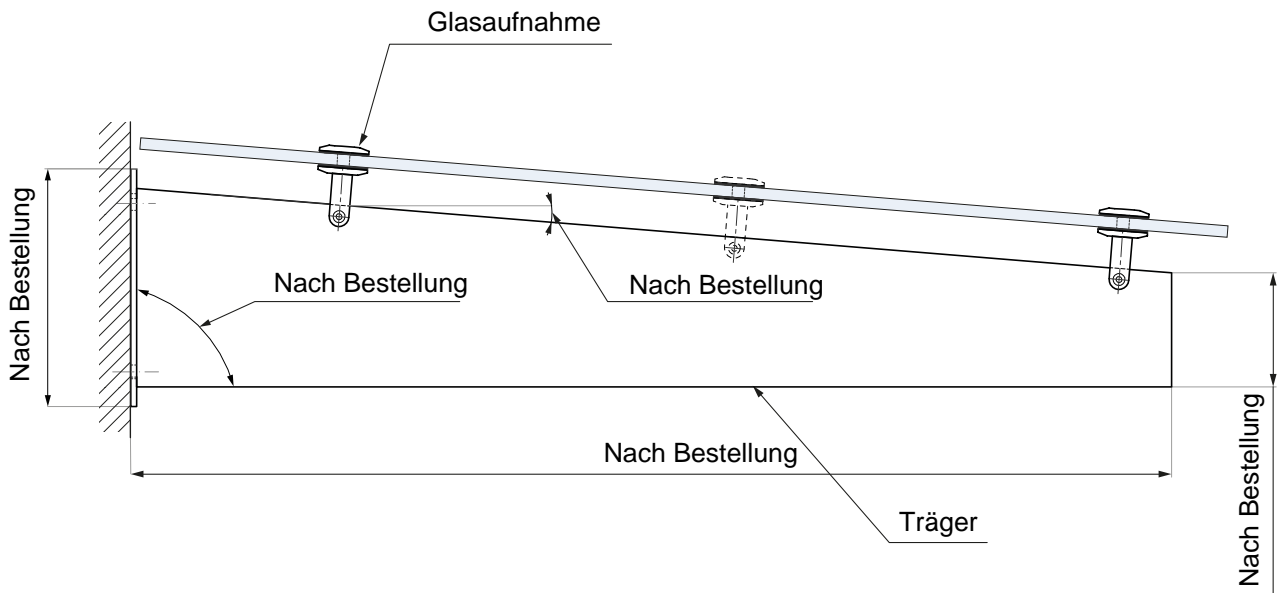

Vordachsystem Gamma - Sonderbau

Nr. Art.	Träger (mm)	Strinplatte (mm)	Glasaufnahme	Preis
0480 - 0251	Nach Bestellung	Nach Bestellung	Nach Bestellung	Nach Anfrage