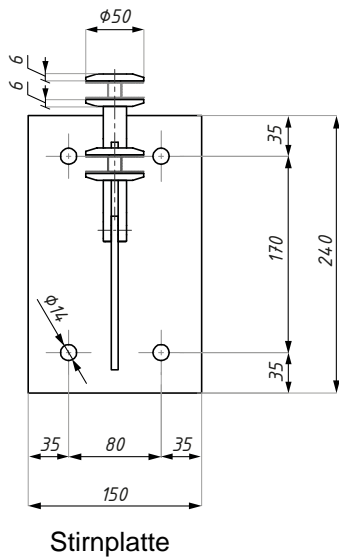

# Vordachsystem Gamma

Nr. Art.	2xTVG 13,52mm		Träger
	A ( mm )	B ( mm )	
0480 - 0260	1200	1200	2 Stück
0480 - 0261	2000	1200	3 Stück

# Vordachsystem Gamma

Nr. Art.	Träger ( mm )	Stirnplatte ( mm )	Glasaufnahme
0480 - 0250	1050x115x6	240x150x8	2 Stück