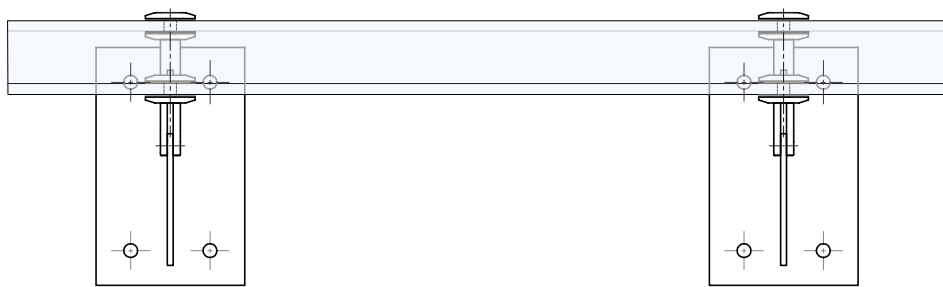

# Vordachsystem Gamma

Nr. Art.	2xTVG 13,52mm		Träger
	A ( mm )	B ( mm )	
0480 - 0260	1200	1200	2 Stück
0480 - 0261	2000	1200	3 Stück

# Vordachsystem Gamma

Nr. Art.	Träger ( mm )	Stirnplatte ( mm )	Glasaufnahme
0480 - 0250	1050x115x6	240x150x8	2 Stück