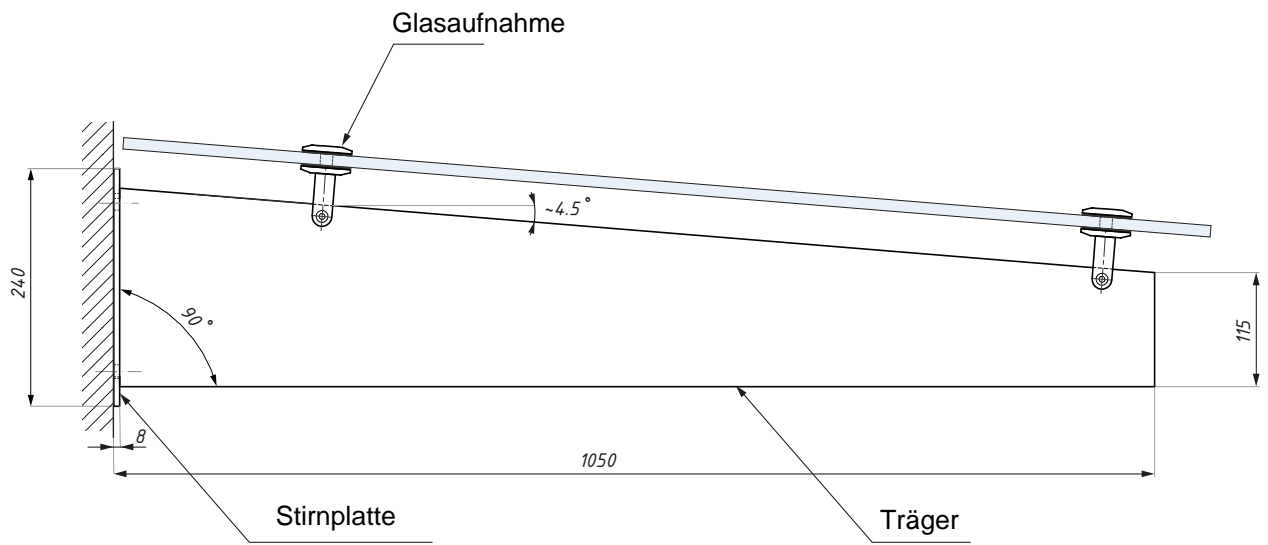

# Vordachsystem Gamma

Nr. Art.	2xTVG 13,52mm		Träger
	A ( mm )	B ( mm )	
0480 - 0260	1200	1200	2 Stück
0480 - 0261	2000	1200	3 Stück

# Vordachsystem Gamma

Nr. Art.	Träger ( mm )	Stirnplatte ( mm )	Glasaufnahme
0480 - 0250	1050x115x6	240x150x8	2 Stück