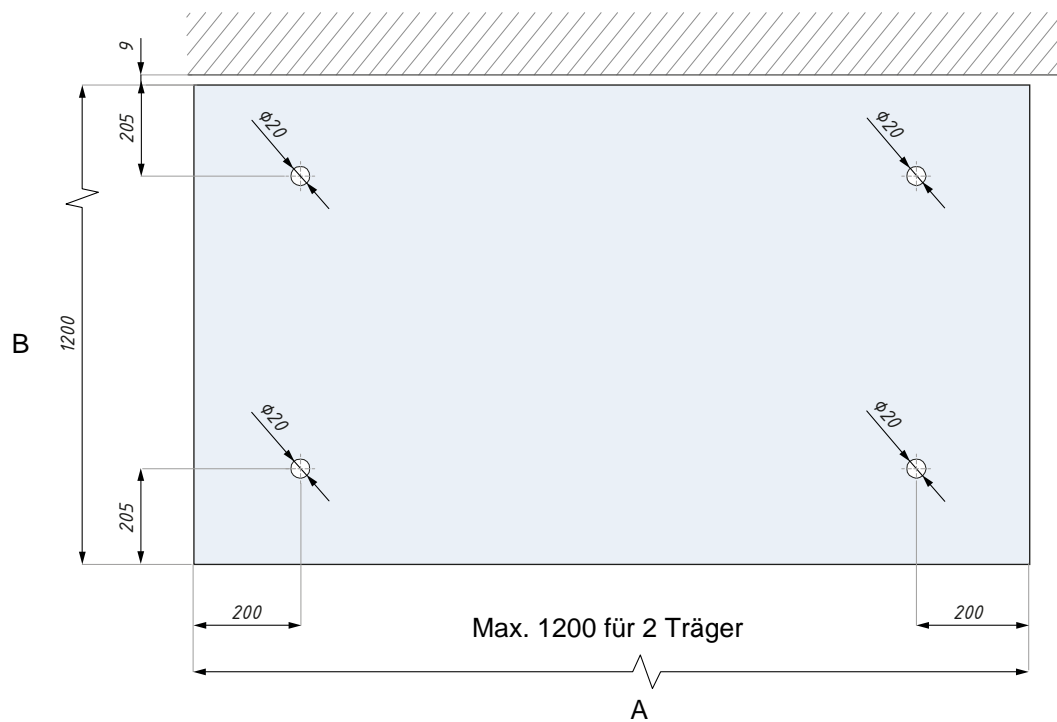

# Vordachsystem Gamma

Nr. Art.	2xTVG 13,52mm		Träger
	A ( mm )	B ( mm )	
0480 - 0260	1200	1200	2 Stück
0480 - 0261	2000	1200	3 Stück

# Vordachsystem Gamma

Nr. Art.	Träger ( mm )	Stirnplatte ( mm )	Glasaufnahme
0480 - 0250	1050x115x6	240x150x8	2 Stück