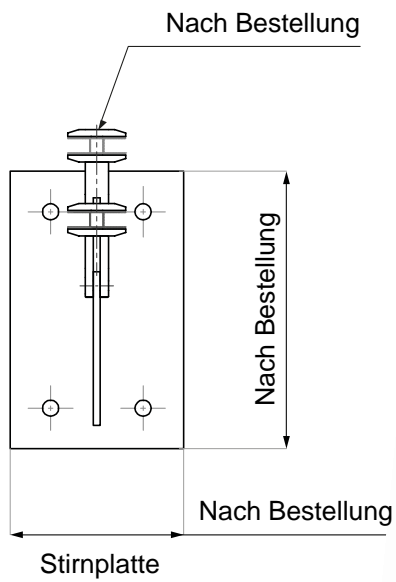

Vordachsystem Gamma - Sonderbau

Nr. Art.	Träger (mm)	Strinplatte (mm)	Glasaufnahme	Preis
0480 - 0251	Nach Bestellung	Nach Bestellung	Nach Bestellung	Nach Anfrage