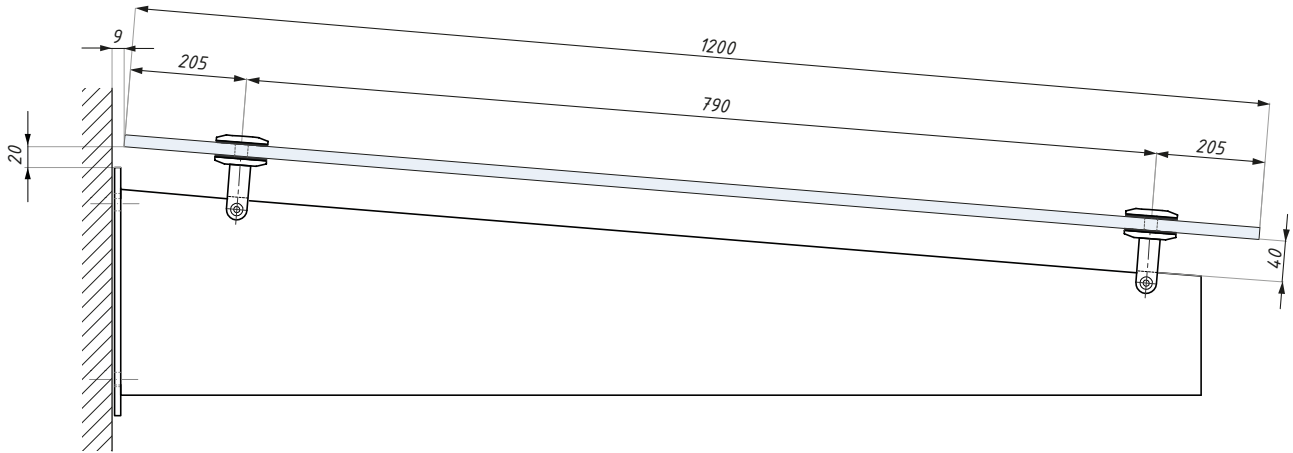

# Vordachsystem Gamma

Nr. Art.	2xTVG 13,52mm		Träger
	A ( mm )	B ( mm )	
0480 - 0260	1200	1200	2 Stück
0480 - 0261	2000	1200	3 Stück

# Vordachsystem Gamma

Nr. Art.	Träger ( mm )	Stirnplatte ( mm )	Glasaufnahme
0480 - 0250	1050x115x6	240x150x8	2 Stück