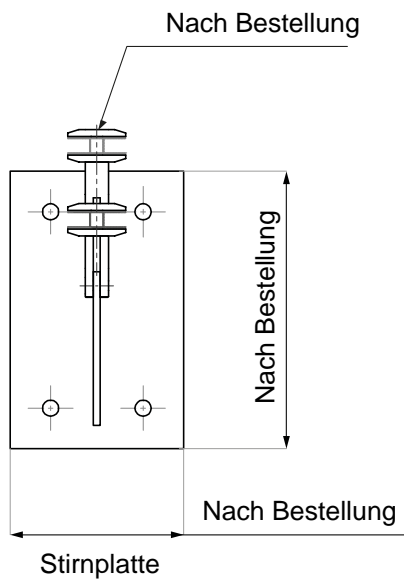

Vordachsystem Gamma - Sonderbau

Nr. Art.	Träger (mm)	Strinplatte (mm)	Glasaufnahme	Preis
0480 - 0252	Nach Bestellung	Nach Bestellung	Nach Bestellung	Nach Anfrage