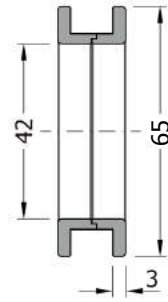

Griffmuscheln

Griffmuschel MG.01

- Edelstahl massiv d : 65 mm
- in zwei Oberflächen erhältlich
- Glastür t: 8 - 10 mm, mit Glasschutzset

	Bohrung (mm)	Feinschliff	poliert
Glas	Ø 18	0160 - 0001	0160 - 0002

Griffmuschel MG.02

- Edelstahl massiv d : 65 mm
- in zwei Oberflächen erhältlich
- Holztür t: 35 - 45 mm

	Bohrung (mm)	Feinschliff	poliert
Holz	Ø 50	0160 - 0020	0160 - 0021

Griffmuschel MG.03

- Edelstahl massiv d : 65 mm
- in zwei Oberflächen erhältlich
- Glastür t : 8 - 12 mm, mit Glasschutzset
- Holztür t : 35 - 45 mm

Bei Verwendung von 12 mm Glas bitte angeben.

	Bohrung (mm)	Feinschliff	poliert
Glas	Ø 50	0160 - 0030	0160 - 0031
Holz	Ø 50	0160 - 0032	0160 - 0033

Griffmuschel MG.04

- Edelstahl massiv d : 65 mm
- zweiteiliger Aufbau
- Glastür t : 8 - 12 mm, mit Glasschutzset
- Holztür t : 35 - 45 mm

Bei Verwendung von 12 mm Glas bitte angeben.

	Bohrung (mm)	Feinschliff	poliert
Glas	Ø 50	0160 - 0040	0160 - 0041
Holz	Ø 50	0160 - 0042	0160 - 0043

Griffmuschel MG.05

- Edelstahl massiv d : 65 mm
- zum Verkleben
- Glasbohrung d : 50 mm