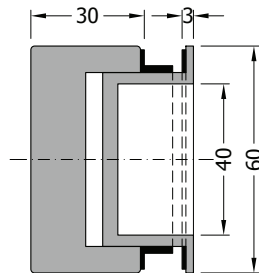

Glasstärke	Feinschliff	poliert
8 mm	0160 - 0052	0160 - 0055
10 mm	0160 - 0053	0160 - 0056
12 mm	0160 - 0054	0160 - 0057

Griffmuschel MG.09

- Edelstahl massiv d : 60 mm
- zum Verschrauben
- Knauf mit Griffmulde
- Glasstärke: 8 - 10 mm

	Bohrung (mm)	Feinschliff	poliert
Glas	Ø 50	0160 - 0060	0160 - 0061

Griffmuschel MG.10

- Edelstahl massiv d : 60 mm
- zum Verschrauben
- Griffknauf
- Glasstärke 8 - 10 mm

	Bohrung (mm)	Feinschliff	poliert
Glas	Ø 50	0160 - 0062	0160 - 0063