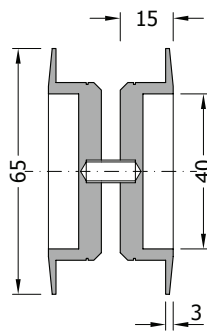

Griffmuscheln

Griffmuschel MG.01

- Edelstahl massiv d : 65 mm
- in zwei Oberflächen erhältlich
- Glastür t: 8 - 10 mm, mit Glasschutzset

	Bohrung (mm)	Feinschliff	poliert
Glas	Ø 18	0160 - 0001	0160 - 0002

Griffmuschel MG.02

- Edelstahl massiv d : 65 mm
- in zwei Oberflächen erhältlich
- Holztür t: 35 - 45 mm

	Bohrung (mm)	Feinschliff	poliert
Holz	Ø 50	0160 - 0020	0160 - 0021

Griffmuschel MG.03

- Edelstahl massiv d : 65 mm
- in zwei Oberflächen erhältlich
- Glastür t : 8 - 12 mm, mit Glasschutzset
- Holztür t : 35 - 45 mm

Bei Verwendung von 12 mm Glas bitte angeben.

	Bohrung (mm)	Feinschliff	poliert
Glas	Ø 50	0160 - 0030	0160 - 0031
Holz	Ø 50	0160 - 0032	0160 - 0033

Griffmuschel MG.04

- Edelstahl massiv d : 65 mm
- zweiteiliger Aufbau
- Glastür t : 8 - 12 mm, mit Glasschutzset
- Holztür t : 35 - 45 mm

Bei Verwendung von 12 mm Glas bitte angeben.

	Bohrung (mm)	Feinschliff	poliert
Glas	Ø 50	0160 - 0040	0160 - 0041
Holz	Ø 50	0160 - 0042	0160 - 0043

Griffmuschel MG.05

- Edelstahl massiv d : 65 mm
- zum Verkleben
- Glasbohrung d : 50 mm