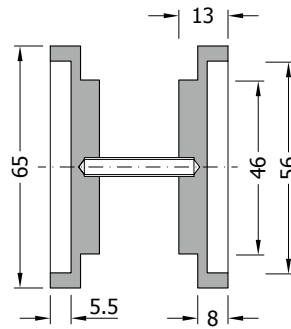

Griffmuscheln

Griffmuschel MG.01

- Edelstahl massiv d : 65 mm
- in zwei Oberflächen erhältlich
- Glastür t: 8 - 10 mm, mit Glasschutzset

	Bohrung (mm)	Feinschliff	poliert
Glas	Ø 18	0160 - 0001	0160 - 0002

Griffmuschel MG.02

- Edelstahl massiv d : 65 mm
- in zwei Oberflächen erhältlich
- Holztür t: 35 - 45 mm

	Bohrung (mm)	Feinschliff	poliert
Holz	Ø 50	0160 - 0020	0160 - 0021

Griffmuschel MG.03

- Edelstahl massiv d : 65 mm
- in zwei Oberflächen erhältlich
- Glastür t : 8 - 12 mm, mit Glasschutzset
- Holztür t : 35 - 45 mm

Bei Verwendung von 12 mm Glas bitte angeben.

	Bohrung (mm)	Feinschliff	poliert
Glas	Ø 50	0160 - 0030	0160 - 0031
Holz	Ø 50	0160 - 0032	0160 - 0033

Griffmuschel MG.04

- Edelstahl massiv d : 65 mm
- zweiteiliger Aufbau
- Glastür t : 8 - 12 mm, mit Glasschutzset
- Holztür t : 35 - 45 mm

Bei Verwendung von 12 mm Glas bitte angeben.

	Bohrung (mm)	Feinschliff	poliert
Glas	Ø 50	0160 - 0040	0160 - 0041
Holz	Ø 50	0160 - 0042	0160 - 0043

Griffmuschel MG.05

- Edelstahl massiv d : 65 mm
- zum Verkleben
- Glasbohrung d : 50 mm