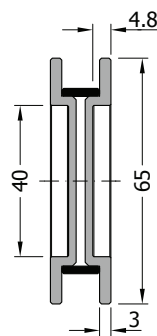

Griffmuschel MG.07

- Edelstahl massiv d : 65 mm
- zum Verkleben über Kunststoffring
- Glasbohrung d : 50 mm

Glasstärke	Feinschliff	poliert
8 mm	0160 - 0052	0160 - 0055
10 mm	0160 - 0053	0160 - 0056
12 mm	0160 - 0054	0160 - 0057