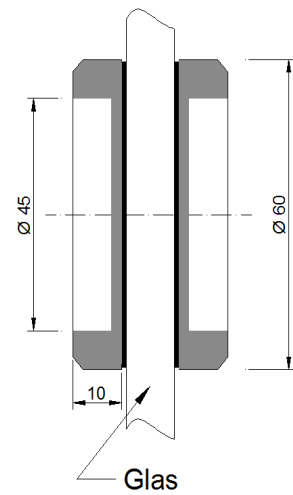

Bei Verwendung von 12 mm Glas bitte angeben.

	Bohrung (mm)	Feinschliff	poliert
Glas	Ø 50	0160 - 0030	0160 - 0031
Holz	Ø 50	0160 - 0032	0160 - 0033

Griffmuschel MG.04

- Edelstahl massiv d : 65 mm
- zweiteiliger Aufbau
- Glastür t : 8 - 12 mm, mit Glasschutzset
- Holztür t : 35 - 45 mm

Glasstärke	Feinschliff	poliert
8 mm	0160 - 0052	0160 - 0055
10 mm	0160 - 0053	0160 - 0056
12 mm	0160 - 0054	0160 - 0057

Griffmuschel MG.09

- Edelstahl massiv d : 60 mm
- zum Verschrauben
- Knauf mit Griffmulde
- Glasstärke: 8 - 10 mm

	Bohrung (mm)	Feinschliff	poliert
Glas	Ø 50	0160 - 0060	0160 - 0061

Griffmuschel MG.10

- Edelstahl massiv d : 60 mm
- zum Verschrauben
- Griffknauf
- Glasstärke 8 - 10 mm

	Bohrung (mm)	Feinschliff	poliert
Glas	Ø 50	0160 - 0062	0160 - 0063

Griffmuschel MG.11

- Aluminium massiv d : 60 mm
- zum Aufkleben auf Glas
- Aluminium Edelstahloptik matt / Aluminium matt
- inkl. Montageschablone

A6 - Aluminium Edelstahloptik matt	A1 - Aluminium matt
0160 - 0080	0160 - 0081