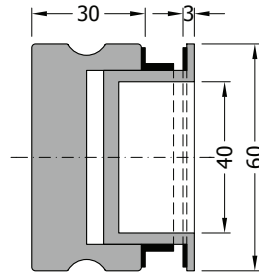

Griffmuschel MG.09

- Edelstahl massiv d : 60 mm
- zum Verschrauben
- Knauf mit Griffmulde
- Glasstärke: 8 - 10 mm

	Bohrung (mm)	Feinschliff	poliert
Glas	Ø 50	0160 - 0060	0160 - 0061