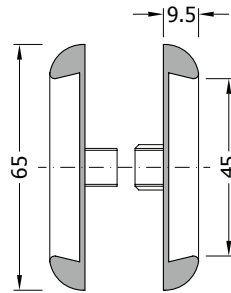

Griffmuscheln

Griffmuschel MG.01

- Edelstahl massiv d : 65 mm
- in zwei Oberflächen erhältlich
- Glastür t: 8 - 10 mm, mit Glasschutzset

	Bohrung (mm)	Feinschliff	poliert
Glas	Ø 18	0160 - 0001	0160 - 0002

Griffmuschel MG.02

- Edelstahl massiv d : 65 mm
- in zwei Oberflächen erhältlich
- Holztür t: 35 - 45 mm

	Bohrung (mm)	Feinschliff	poliert
Holz	Ø 50	0160 - 0020	0160 - 0021

Griffmuschel MG.03

- Edelstahl massiv d : 65 mm
- in zwei Oberflächen erhältlich
- Glastür t : 8 - 12 mm, mit Glasschutzset
- Holztür t : 35 - 45 mm

Bei Verwendung von 12 mm Glas bitte angeben.

	Bohrung (mm)	Feinschliff	poliert
Glas	Ø 50	0160 - 0030	0160 - 0031
Holz	Ø 50	0160 - 0032	0160 - 0033

Griffmuschel MG.04

- Edelstahl massiv d : 65 mm
- zweiteiliger Aufbau
- Glastür t : 8 - 12 mm, mit Glasschutzset
- Holztür t : 35 - 45 mm

Bei Verwendung von 12 mm Glas bitte angeben.

	Bohrung (mm)	Feinschliff	poliert
Glas	Ø 50	0160 - 0040	0160 - 0041
Holz	Ø 50	0160 - 0042	0160 - 0043

Griffmuschel MG.05

- Edelstahl massiv d : 65 mm
- zum Verkleben
- Glasbohrung d : 50 mm