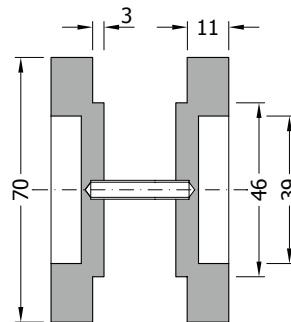

Griffmuscheln

Griffmuschel MG.01

- Edelstahl massiv d : 65 mm
- in zwei Oberflächen erhältlich
- Glastür t: 8 - 10 mm, mit Glasschutzset

	Bohrung (mm)	Feinschliff	poliert
Glas	Ø 18	0160 - 0001	0160 - 0002

Griffmuschel MG.02

- Edelstahl massiv d : 65 mm
- in zwei Oberflächen erhältlich
- Holztür t: 35 - 45 mm

	Bohrung (mm)	Feinschliff	poliert
Holz	Ø 50	0160 - 0020	0160 - 0021

Griffmuschel MG.03

- Edelstahl massiv d : 65 mm
- in zwei Oberflächen erhältlich
- Glastür t : 8 - 12 mm, mit Glasschutzset
- Holztür t : 35 - 45 mm

Bei Verwendung von 12 mm Glas bitte angeben.

	Bohrung (mm)	Feinschliff	poliert
Glas	Ø 50	0160 - 0030	0160 - 0031
Holz	Ø 50	0160 - 0032	0160 - 0033

Griffmuschel MG.04

- Edelstahl massiv d : 65 mm
- zweiteiliger Aufbau
- Glastür t : 8 - 12 mm, mit Glasschutzset
- Holztür t : 35 - 45 mm

Bei Verwendung von 12 mm Glas bitte angeben.

	Bohrung (mm)	Feinschliff	poliert
Glas	Ø 50	0160 - 0040	0160 - 0041
Holz	Ø 50	0160 - 0042	0160 - 0043

Griffmuschel MG.05

- Edelstahl massiv d : 65 mm
- zum Verkleben
- Glasbohrung d : 50 mm